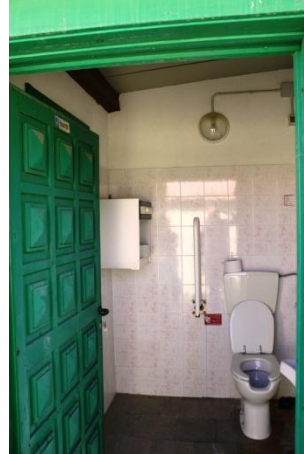

La porta/varco d'ingresso ha una luce netta superiore a 75 cm.

BAGNO EUROPA TESTATO DA [HANDY SUPERABILE](#) NELL'ESTATE 2015

BAR/RISTORANTE

Il **bar e ristorante** è raggiungibile tramite un piccolo gradino di 2 cm. La larghezza utile della porta d'ingresso è superiore a 90 cm. Fra il bar e il ristorante/self service è presente uno scalino di 8 cm (vedi foto sopra). Il banco del bar presenta una parte ribassata (<100 cm). Il banco del buffet (self-service) è alto da terra 60 cm. I Tavoli sono a 4 gambi e l'altezza utile sotto il tavolo per accostamento carrozzina è di 88 cm.

BAGNO EUROPA TESTATO DA HANDY SUPERABILE NELL'ESTATE 2015

PERCORSI INTERNI E SERVIZI COMUNI

LOCALE SERVIZI IGIENICI FRUIBILI DAGLI OSPITI CON MOBILITA' RIDOTTA

Sono presenti servizi igienici accessibili dagli ospiti con mobilità ridotta e raggiungibili in piano. La larghezza utile della porta del bagno è superiore a 90 cm. L'altezza del wc è 50 cm e il sedile ha parte frontale aperta, con maniglione ad entrambi i lati del wc. E' presente una doccetta flessibile a lato del wc. Spazio libero a dx del wc e frontale > a 100 cm, a sx del wc 40 cm. E' presente un campanello elettrico a corda. Altezza sotto il lavabo per accostamento carrozzina 79 cm, con specchio fruibile da un ospite in carrozzina.

La **doccia** è in comune con il locale wc, a filo pavimento, di tipo aperto. E' presente un maniglione di sostegno e da posizione seduta è possibile raggiungere la rubinetteria (doccetta flessibile) priva di saliscendi. A lato si trova un campanello elettrico a corda/a pulsante raggiungibile da terra.