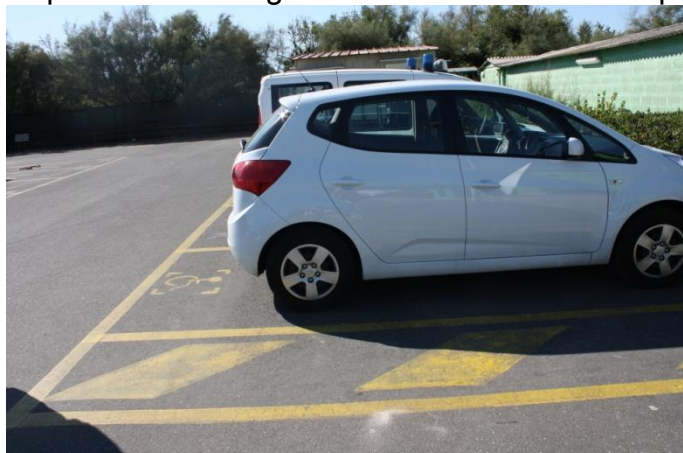

BAGNO EUROPA TESTATO DA [HANDY SUPERABILE](#) NELL'ESTATE 2015