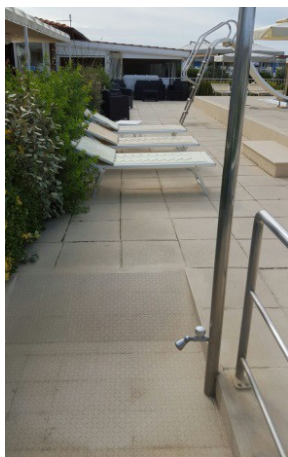

SPIAGGIA

La spiaggia è in concessione, raggiungibile in piano.

In spiaggia è presente una passerella, in pvc, larga 100 cm che arriva fino alla 1° fila di ombrelloni.

Non è possibile riservare al cliente in carrozzina/con ridotta mobilità/non vedente l'ombrellone con le sdraio adiacente alla passerella.

BAGNO GIORGIA TESTATO DA [HANDY SUPERABILE](#) NELL'ESTATE 2015

PISCINA

La struttura dispone di una piscina per adulti e per bambini, con acqua dolce, non climatizzata. Per l'accesso in piscina è presente num. 1 gradino/bordo H= 22 cm (vedi foto centrale in basso). La piscina è raggiungibile tramite rampa: lungh. 163 + 380 cm, largh. cm, 110 ., corrimano a sx. Per accedere alla vasca è presente una rampa con num. 4 scalini.