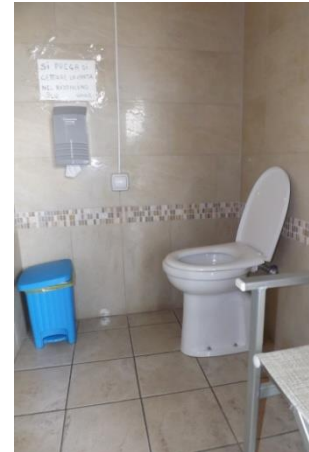

### LOCALE SERVIZI IGIENICI FRUIBILI DAGLI OSPITI CON MOBILITA' RIDOTTA

Sono presenti n. 1 servizi igienici accessibili/fruibili dagli ospiti con mobilità ridotta.  
I servizi igienici sono raggiungibili tramite rampa: lung. 570 cm, largh. 118 cm, pendenza 9 %.  
La larghezza utile della porta del bagno è 90 cm  
L'altezza del wc è cm 50 e il sedile ha parte frontale chiusa, privo di maniglione. Non è presente una doccetta flessibile a lato del wc.  
Spazio libero alla dx del wc 30 cm, alla sx del wc > 100 cm e frontale al wc 70 cm.  
E' presente un campanello elettrico a pulsante.  
Altezza sotto il lavabo per accostamento carrozzina 70 cm.  
Lo stabilimento dispone di locale doccia con scalino e porta/spazio ristretto per un ospite in carrozzina.