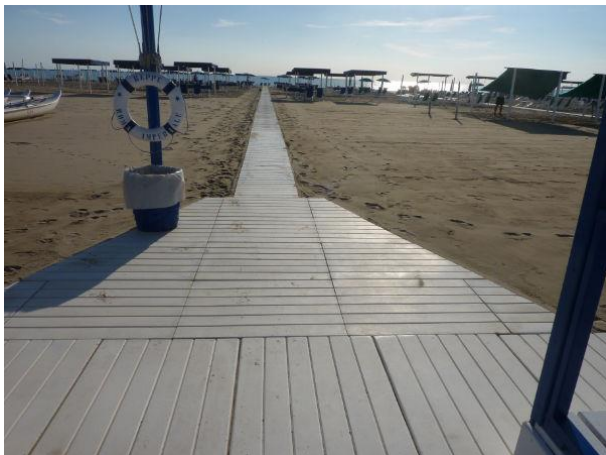

Gli stabilimenti balneari dispongono di una sedia anfibia Job da mare per la balneazione delle persone disabili

### DAL PARCHEGGIO ALL'INGRESSO PRINCIPALE

La struttura dispone di un parcheggio privato con fondo in ghiaia e manca di posti auto riservati ai portatori di handicap.

Il parcheggio pubblico che si trova, all'esterno, lungo il litorale, ha una pavimentazione in asfalto, e dispone di un posto auto riservato ai portatori di handicap ogni 50 posti auto, anche se i possessori di contrassegno speciale possono parcheggiare gratuitamente anche negli stalli blu.

### **LOCALE SPOGLIATOIO**

E' presente un locale spogliatoio accessibile per un ospite in carrozzina.

Larghezza utile della porta 90 cm.

L'attaccapanni non è raggiungibile da un cliente in carrozzina.

**BAGNO BEPPE ROMA IMPERIALE TESTATO DA [HANDY SUPERABILE](http://www.handysuperabile.org) NELL'ESTATE 2022**

## SPIAGGIA

La spiaggia è accessibile in piano e dispone di una passerella in legno larga cm.100, che arriva alla 1° fila di ombrelloni.

E' possibile riservare al cliente in carrozzina/con ridotta mobilità/non vedente l'ombrellone con le sdraio adiacente alla passerella.