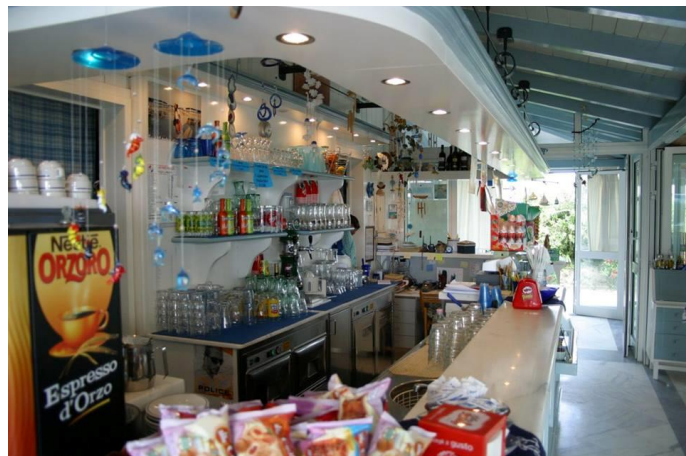

BAGNO LAURA TESTATO DA [HANDY SUPERABILE](#) NELL'ESTATE 2022

BAR/RISTORANTE

Il **bar/ristorante** è raggiungibile in piano
La larghezza utile della porta di ingresso è di cm.75

Il banco del bar è alto da terra cm.115
I Tavoli sono a supporto centrale con altezza utile sotto il tavolo per accostamento carrozzina di cm.67