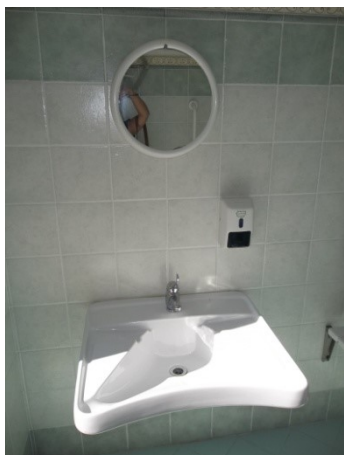

BAGNO SANDRA TESTATO DA [HANDY SUPERABILE](http://www.handysuperabile.org) NELL'ESTATE 2021

PERCORSI INTERNI E SERVIZI COMUNI

LOCALE SERVIZI IGIENICI FRUIBILI DAGLI OSPITI CON MOBILITA' RIDOTTA

E' presente n.1 servizio igienico accessibile/fruibile dagli ospiti con mobilità ridotta. I servizi igienici sono accessibili in piano, con wc dotato di maniglione di sostegno. La larghezza utile della porta del bagno è 90 cm.

L'altezza del wc è cm.50, il sedile è aperto, con maniglione a dx e sx del wc. Non è presente una doccetta flessibile a lato del wc. Spazio libero alla dx del wc 30 cm, mentre alla sx e frontalmente spazio ampio.

E' presente un campanello elettrico a corda raggiungibile anche da terra. Altezza sotto il lavabo per accostamento carrozzina 75 cm, ma non è presente uno specchio fruibile ad un cliente in carrozzina.

BAGNO SANDRA TESTATO DA [HANDY SUPERABILE](#) NELL'ESTATE 2021

LOCALE DOCCIA

Il locale doccia è comune al wc, il piatto è a filo di pavimento, è presente un sedile reclinabile a parete, ed è dotata di maniglione di sostegno.
La rubinetteria è a leva ed è possibile raggiungerla da posizione seduta.
La larghezza utile della porta d'ingresso è 90 cm.