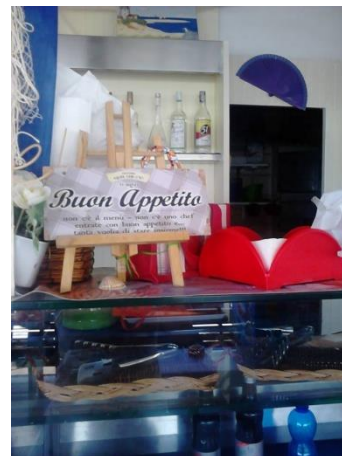

BAR/RISTORANTE

Lo stabilimento balneare dispone di un **bar ristorante** e di una veranda con tavoli; il ristorante è raggiungibile tramite una rampa lunga 12 metri, larga 83 cm, con pendenza 7,5%; I tavoli sono a 4 gambi e misurano 71 cm di altezza.

Sono disponibili gelati, pane e pasta privi di glutine per ospiti celiaci.

Note

si raccomanda il cliente con intolleranze alimentari di segnalare le proprie esigenze, all'atto della prenotazione del ristorante.