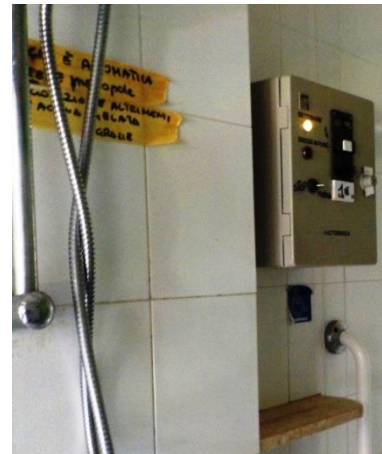

La porta/varco d'ingresso ha una luce netta superiore a 90 cm

BAGNO PETRINI TESTATO DA [HANDY SUPERABILE](#) NELL'ESTATE 2021

BAR/RISTORANTE

Lo snack bar è raggiungibile tramite rampa: lungh. 130 cm, largh. superiore a 90 cm, pendenza 12,5% e successiva rampa: lungh. 620 cm, largh. superiore a 90 cm, pendenza 10 %, con corrimano a sx.

La larghezza utile della porta di ingresso è superiore a 90 cm.

Vi sono 2 verande con i tavoli: una raggiungibile in piano e l'altra raggiungibile solo tramite 3 scalini (vedi foto in basso a dx). I Tavoli, nella prima, sono a supporto centrale e potrebbero ostacolare l'accostamento della pedana carrozzina, mentre nella seconda sono a 4 gambi. L'altezza utile sotto il tavolo per accostamento carrozzina è di 67 cm.

BAGNO PETRINI TESTATO DA [HANDY SUPERABILE](#) NELL'ESTATE 2021

PERCORSI INTERNI E SERVIZI COMUNI

LOCALE SERVIZI IGIENICI FRUIBILI DAGLI OSPITI CON MOBILITA' RIDOTTA

Sono presenti n. 1 servizi igienici accessibili/fruibili dagli ospiti con mobilità ridotta.
I servizi igienici sono raggiungibili tramite la stessa rampa che conduce al bar: lunghi 620 cm, larghezza superiore a 90 cm, pendenza 10%, con corrimano a sx.
La larghezza utile della porta del bagno è 87 cm
L'altezza del wc è 50 cm e il sedile ha parte frontale aperta, con maniglione ad entrambi i lati del wc. Non è presente una doccetta flessibile a lato del wc.
Spazio libero alla dx del wc 19 cm, alla sx del wc superiore a 100 cm e frontale al wc superiore a 100 cm.
E' presente un campanello elettrico a corda
Altezza sotto il lavabo per accostamento carrozzina 67 cm, con specchio fruibile da un ospite in carrozzina.

LOCALE DOCCIA

La doccia è in comune con il locale wc. Il piatto doccia risulta a filo pavimento.
La doccia risulta priva di sedile pieghevole. Non è presente un maniglione di sostegno e da posizione seduta è possibile raggiungere la rubinetteria.
A lato si trova un campanello elettrico a corda/a pulsante raggiungibile da terra.