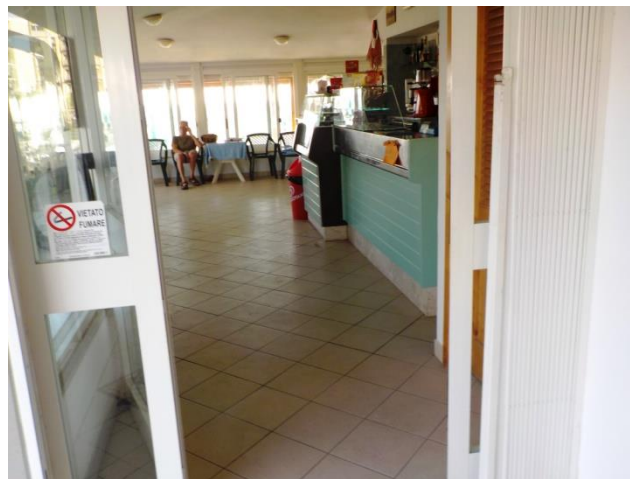

La porta/varco d'ingresso ha una luce netta superiore a 90 cm

BAGNO PETRINI TESTATO DA [HANDY SUPERABILE](#) NELL'ESTATE 2021

BAR/RISTORANTE

Lo snack bar è raggiungibile tramite rampa: lungh. 130 cm, largh. superiore a 90 cm, pendenza 12,5% e successiva rampa: lungh. 620 cm, largh. superiore a 90 cm, pendenza 10 %, con corrimano a sx.