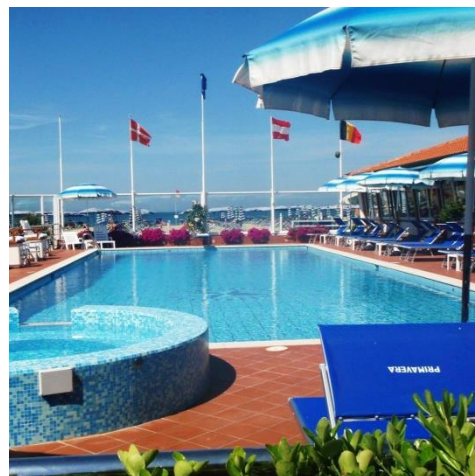

PISCINA

La struttura dispone di una piscina per adulti e per bambini, con acqua di mare, non climatizzata. Per accedere all'area piscina è presente un gradino e una vaschetta lavapiedi di altezza 10 cm. Accesso alla vasca tramite scala metallica.

La vasca è profonda 120+ 250 cm, con altezza bordo-livello acqua 15 cm
Nell'area piscina si trova una doccia con scalino.

La piscina dispone di una sedia tipo job per la balneazione delle persone con disabilità motoria, e il personale è disponibile ad offrire assistenza agli ospiti disabili per il trasporto con l'ausilio medesimo in acqua e viceversa