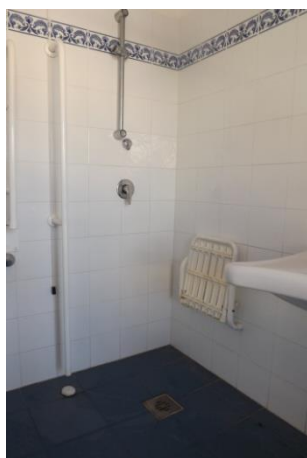

BAGNO PRIMAVERA TESTATO DA [HANDY SUPERABILE](http://www.handysuperabile.org) NELL'ESTATE 2021

PERCORSI INTERNI E SERVIZI COMUNI

LOCALE SERVIZI IGIENICI FRUIBILI DAGLI OSPITI CON MOBILITA' RIDOTTA

Sono presenti n. 1 servizi igienici accessibili/fruibili dagli ospiti con mobilità ridotta.
I servizi igienici sono raggiungibili tramite rampa: lung. 380cm, largh.120 cm, pendenza 13%.
La larghezza utile della porta del bagno è 84 cm
L'altezza del wc è cm 50 e il sedile ha parte frontale aperta, con maniglione a sinistra del wc.
E' presente una doccetta flessibile a lato del wc. (presente su richiesta)
Spazio libero alla dx del wc 28 cm, alla sx del wc >100 cm e frontale al wc >100 cm.
E' presente un campanello elettrico a corda
Altezza sotto il lavabo per accostamento carrozzina 77 cm, con specchio non fruibile da un ospite in carrozzina.

LOCALE DOCCIA

La doccia è in comune con il locale wc. Il piatto doccia risulta a filo pavimento, di tipo aperto.
La doccia risulta priva/dotata di sedile pieghevole.
E' presente un maniglione di sostegno e da posizione seduta è possibile raggiungere la rubinetteria.
A lato si trova un campanello elettrico a corda/a pulsante non raggiungibile/raggiungibile da terra.