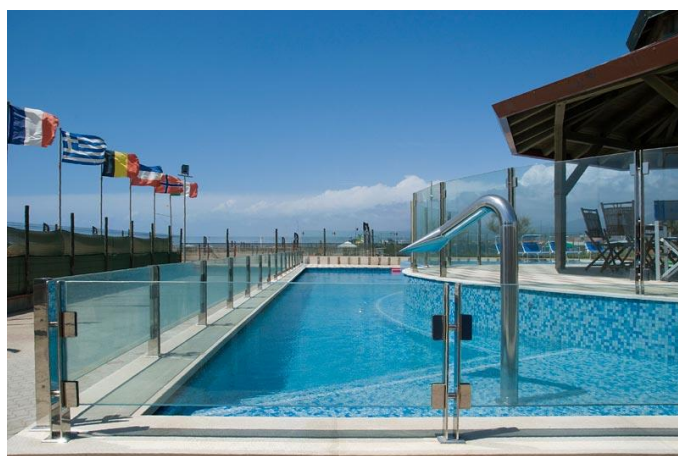

BAGNO ROSSELLA TESTATO DA [HANDY SUPERABILE](#) NELL'ESTATE 2021