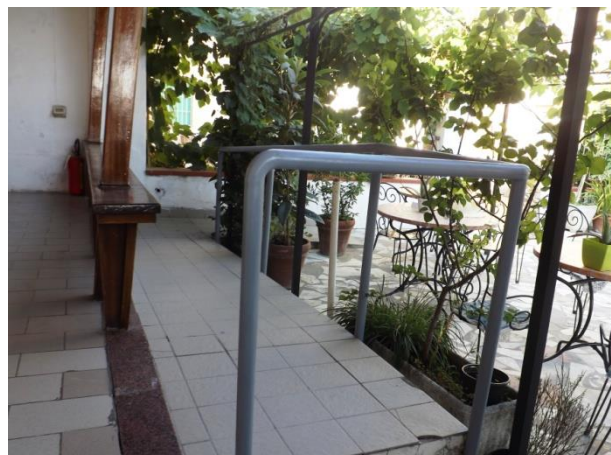

Non vi sono indicatori tattili e/o mappe tattili di orientamento per non vedenti/ipovedenti

La porta/varco d'ingresso ha una luce netta superiore a 90 cm

BAGNO TRITONE TESTATO DA [HANDY SUPERABILE](#) NELL'ESTATE 2021

PERCORSI INTERNI E SERVIZI COMUNI

LOCALE SERVIZI IGIENICI FRUIBILI DAGLI OSPITI CON MOBILITA' RIDOTTA

Sono presenti n. 1 servizi igienici accessibili/fruibili dagli ospiti con mobilità ridotta.
I servizi igienici sono raggiungibili tramite rampa: lungh. 188 + 295 cm, largh. > 100 cm, pendenza 7+7%., cordolo a dx nella prima rampa e corrimano ad entrambi i lati nella seconda rampa.
La larghezza utile della porta del bagno è 87 cm.
L'altezza del wc è cm 50 e il sedile ha parte frontale aperta, con maniglione a destra.
Non è presente una doccetta flessibile a lato del wc.
Spazio libero alla dx del wc >100 cm, alla sx del wc 30 cm e frontale al wc >100 cm.
Non è presente un campanello elettrico a corda. Altezza sotto il lavabo per accostamento carrozzina 73 cm, con specchio non fruibile da un ospite in carrozzina.
Lo stabilimento dispone di **locale doccia** con porta/spazio ristretto per un ospite in carrozzina

BAGNO TRITONE TESTATO DA [HANDY SUPERABILE](http://www.handysuperabile.org) NELL'ESTATE 2021

SPIAGGIA

La spiaggia è in concessione, raggiungibile in piano.

In spiaggia è presente una passerella, in pvc, larga 90 cm che arriva fino alla sesta fila di ombrelloni.