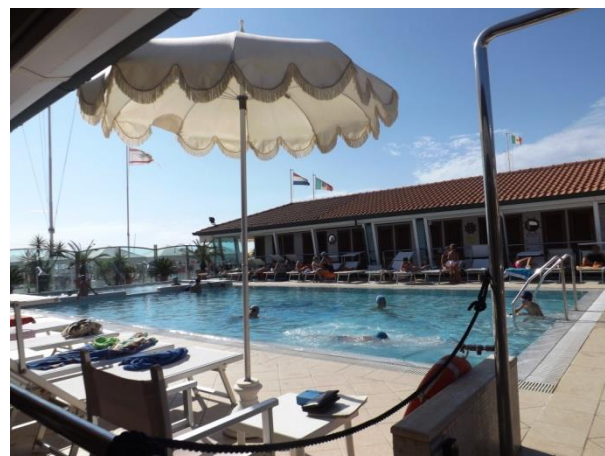

PISCINA

La struttura dispone di una piscina per adulti e per bambini, con acqua di mare, non climatizzata.

La piscina è raggiungibile tramite la stessa rampa che conduce al locale wc: lung. 500 cm, largh. 90 cm, pendenza 10 %, corrimano a dx e cordolo a sx.

Per accedere alla vasca è presente una rampa con 4 scalini dotata di corrimano ad entrambi i lati largh. 80 cm.

La piscina non dispone di una sedia tipo job/un sollevatore mobile/un sollevatore fisso a bandiera per la balneazione delle persone con disabilità motoria.

La vasca per adulti è profonda cm, con altezza bordo-livello acqua cm
OPPURE

La vasca per adulti è profonda 120 cm e quella per bambini 90 cm, entrambe a sfioro