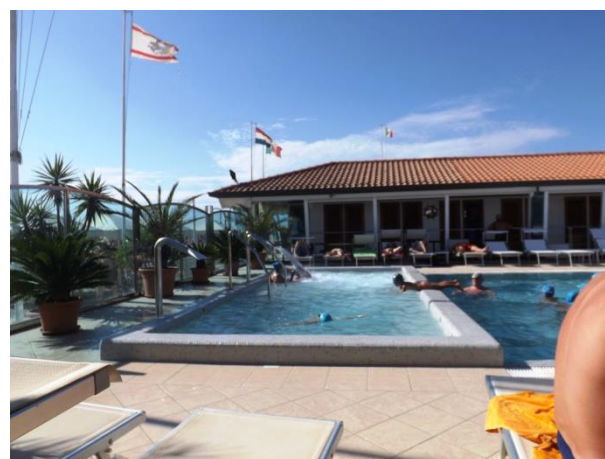

BAGNO VESPUCCI TESTATO DA [HANDY SUPERABILE](#) NELL'ESTATE 2021