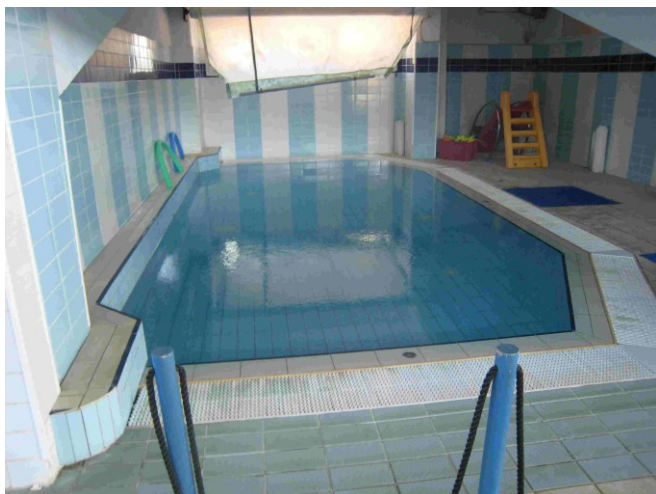

La piscina è totalmente accessibile in piano. La porta d'ingresso presenta un varco con apertura doppia sempre aperto superiore a 90cm. All'interno è presente servizio di segreteria ed il banco della reception è alto 116cm.

## SERVIZI IGIENICI ADATTATI PER DISABILI MOTORI

È previsto uno spogliatoio dedicato (nursery) a ospiti con difficoltà più gravi e collegato direttamente al locale doccia e wc attrezzato. La larghezza utile della porta del bagno è 90 cm. L'altezza del wc è 55 cm e il sedile ha parte frontale aperta, con maniglione ad entrambi i lati del wc. E' presente una doccetta flessibile a lato del wc. Spazio libero alla dx del wc 30 cm, alla sx del wc cm e frontale al wc > 100 cm. E' presente un campanello elettrico a corda raggiungibile da terra. Altezza sotto il lavabo per accostamento carrozzina 74cm

La doccia è in comune con il locale wc, a filo pavimento, di tipo aperto, dotata di sedile pieghevole (dimensioni seduta 35 cm X 45 cm).

E' presente un maniglione di sostegno e da posizione seduta è possibile raggiungere la rubinetteria.

## PISCINA INTERNA

Il percorso dallo spogliatoio alle vasche è in piano e per gli ospiti in sedia a rotelle è previsto il passaggio, accanto al percorso con vaschetta lava piedi, tramite cancelletto con apertura di 90cm sempre aperto. La vasca presenta una profondità da 120 a 160cm, la temperatura dell'acqua varia da 25° a 28°, il livello dell'acqua è a sfioro