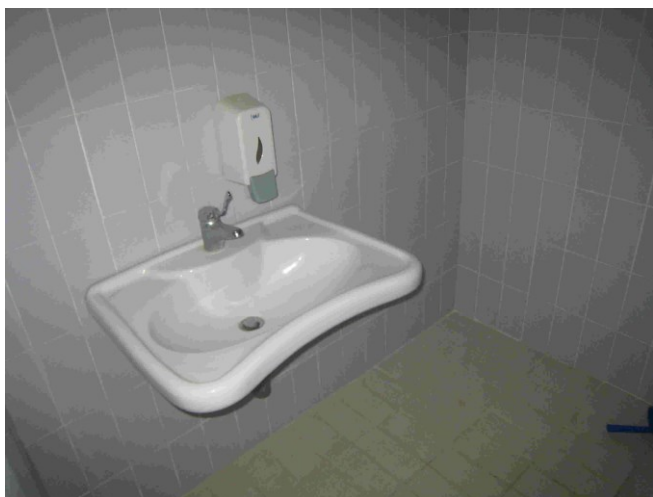

Il banco del bar è alto da terra 116 cm e presenta una parte ribassata all'esterno di 88cm per consentire alle persone in sedia a ruote una migliore fruizione del servizio. I Tavoli sono a supporto centrale e l'altezza utile sotto il tavolo per accostamento carrozzina è 67 cm. Durante la giornata il bar offre un servizio di ristoro con bevande e snacks. Per accedere agli spogliatoi e alle vasche, si oltrepassa un tornello muniti di tessera magnetica. Per le persone in sedia a ruote è previsto un ingresso riservato con varco aperto di 97cm accanto al tornello automatico (vedi foto in alto a destra).

## LOCALE SPOGLIATOIO

Sono presenti locali spogliatoi divisi per uomini e donne completamente in piano, accessibili con varchi superiori a 80cm fruibili da ospiti con vari tipi di disabilità fra cui mobilità ridotta e non vedenti. Gli armadietti in basso della prima fila sono alti da terra 65cm, gli asciugacapelli sono posti a 125cm da terra. È presente una sedia comoda per la doccia.

## SERVIZI IGIENICI ADATTATI PER DISABILI MOTORI

È previsto uno spogliatoio dedicato (nursery) a ospiti con difficoltà più gravi e collegato direttamente al locale doccia e wc attrezzato. La larghezza utile della porta del bagno è 90 cm. L'altezza del wc è 55 cm e il sedile ha parte frontale aperta, con maniglione ad entrambi i lati del wc. E' presente una doccetta flessibile a lato del wc. Spazio libero alla dx del wc 30 cm, alla sx del wc cm e frontale al wc > 100 cm. E' presente un campanello elettrico a corda raggiungibile da terra. Altezza sotto il lavabo per accostamento carrozzina 74cm

La doccia è in comune con il locale wc, a filo pavimento, di tipo aperto, dotata di sedile pieghevole (dimensioni seduta 35 cm X 45 cm).

E' presente un maniglione di sostegno e da posizione seduta è possibile raggiungere la rubinetteria.