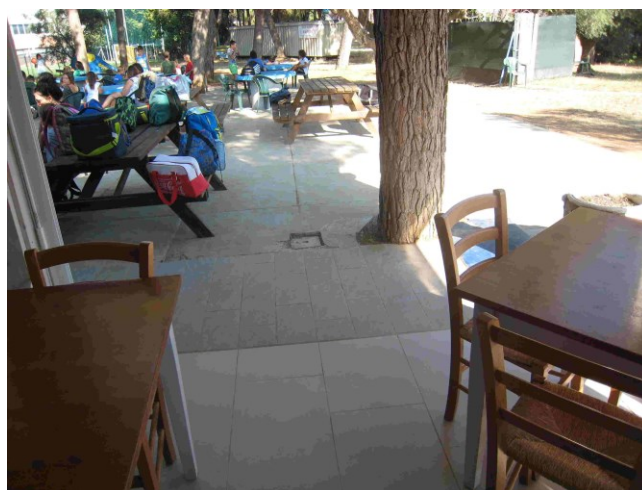

PISCINA COMUNALE TESTATA DA [HANDY SUPERABILE](#) NELL'ESTATE 2023