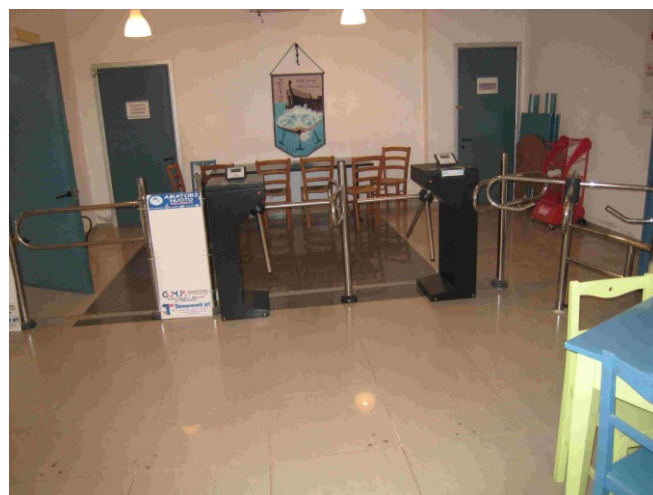

La piscina è totalmente accessibile in piano. La porta d'ingresso presenta un varco con apertura doppia sempre aperto superiore a 90cm. All'interno è presente servizio di segreteria ed il banco della reception è alto 116cm.

Il banco del bar è alto da terra 116 cm e presenta una parte ribassata all'esterno di 88cm per consentire alle persone in sedia a ruote una migliore fruizione del servizio. I Tavoli sono a supporto centrale e l'altezza utile sotto il tavolo per accostamento carrozzina è 67 cm. Durante la giornata il bar offre un servizio di ristoro con bevande e snacks. Per accedere agli spogliatoi e alle vasche, si oltrepassa un tornello muniti di tessera magnetica. Per le persone in sedia a ruote è previsto un ingresso riservato con varco aperto di 97cm accanto al tornello automatico (vedi foto in alto a destra).