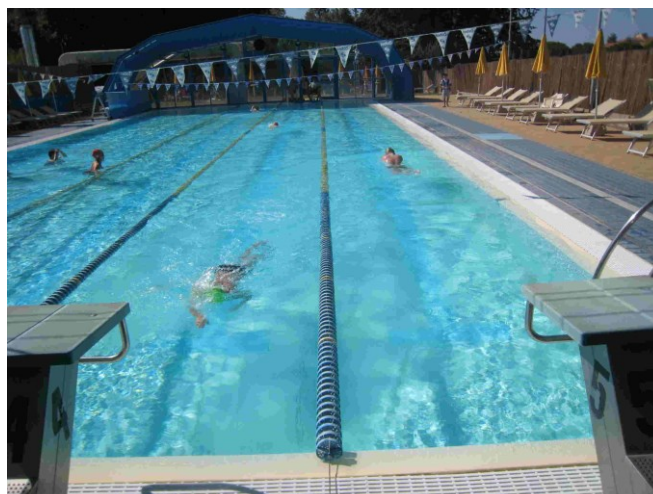

PISCINA ESTERNA

Dalla piscina interna passiamo direttamente, con varchi aperti superiori a 90cm, alla vasca esterna (aperta in estate e chiusa in inverno) dove troviamo un'area attrezzata di lettini e sdraio a bordo vasca e piccolo giardino attrezzato. La vasca esterna presenta una profondità da 120 a 160cm, la temperatura dell'acqua varia da 25° a 28°, il livello dell'acqua è a sfioro.