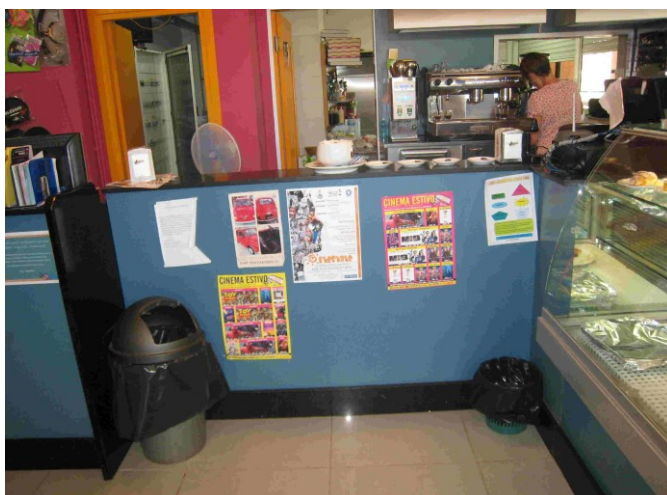

Il banco del bar è alto da terra 116 cm e presenta una parte ribassata all'esterno di 88cm per consentire alle persone in sedia a ruote una migliore fruizione del servizio. I Tavoli sono a supporto centrale e l'altezza utile sotto il tavolo per accostamento carrozzina è 67 cm. Durante la giornata il bar offre un servizio di ristoro con bevande e snacks. Per accedere agli spogliatoi e alle vasche, si oltrepassa un tornello muniti di tessera magnetica. Per le persone in sedia a ruote è previsto un ingresso riservato con varco aperto di 97cm accanto al tornello automatico (vedi foto in alto a destra).