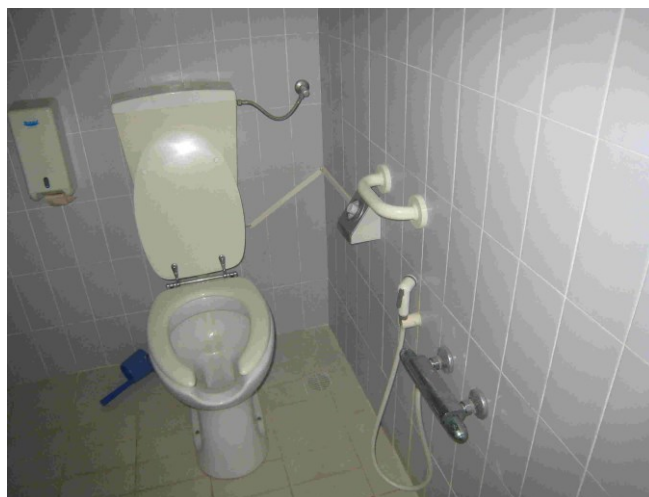

## LOCALE SPOGLIATOIO

Sono presenti locali spogliatoi divisi per uomini e donne completamente in piano, accessibili con varchi superiori a 80cm fruibili da ospiti con vari tipi di disabilità fra cui mobilità ridotta e non vedenti. Gli armadietti in basso della prima fila sono alti da terra 65cm, gli asciugacapelli sono posti a 125cm da terra. È presente una sedia comoda per la doccia.

## SERVIZI IGIENICI ADATTATI PER DISABILI MOTORI

È previsto uno spogliatoio dedicato (nursery) a ospiti con difficoltà più gravi e collegato direttamente al locale doccia e wc attrezzato. La larghezza utile della porta del bagno è 90 cm. L'altezza del wc è 55 cm e il sedile ha parte frontale aperta, con maniglione ad entrambi i lati del wc. E' presente una doccetta flessibile a lato del wc. Spazio libero alla dx del wc 30 cm, alla sx del wc cm e frontale al wc > 100 cm. E' presente un campanello elettrico a corda raggiungibile da terra. Altezza sotto il lavabo per accostamento carrozzina 74cm