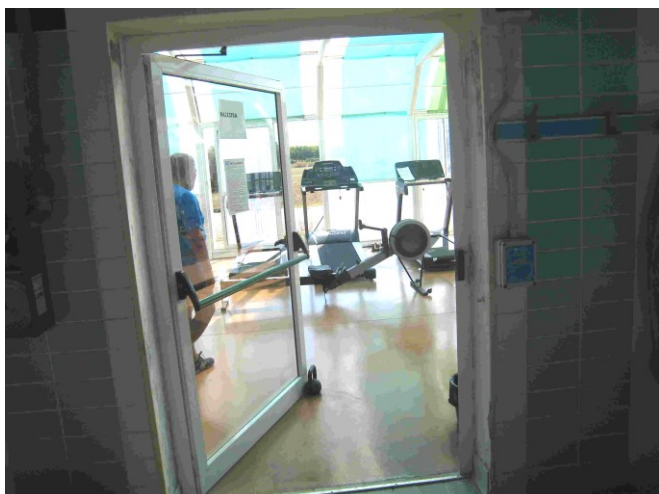

La piscina è totalmente accessibile in piano. La porta d'ingresso presenta un varco con apertura doppia sempre aperto superiore a 90cm. All'interno è presente servizio di segreteria ed il banco della reception è alto 116cm.

Il banco del bar è alto da terra 116 cm e presenta una parte ribassata all'esterno di 88cm per consentire alle persone in sedia a ruote una migliore fruizione del servizio. I Tavoli sono a supporto centrale e l'altezza utile sotto il tavolo per accostamento carrozzina è 67 cm. Durante la giornata il bar offre un servizio di ristoro con bevande e snacks. Per accedere agli spogliatoi e alle vasche, si oltrepassa un tornello muniti di tessera magnetica. Per le persone in sedia a ruote è previsto un ingresso riservato con varco aperto di 97cm accanto al tornello automatico (vedi foto in alto a destra).

## PISCINA ESTERNA

Dalla piscina interna passiamo direttamente, con varchi aperti superiori a 90cm, alla vasca esterna (aperta in estate e chiusa in inverno) dove troviamo un'area attrezzata di lettini e sdraio a bordo vasca e piccolo giardino attrezzato. La vasca esterna presenta una profondità da 120 a 160cm, la temperatura dell'acqua varia da 25° a 28°, il livello dell'acqua è a sfioro.

## PALESTRA

La palestra è accessibile in piano, con la porta all'ingresso di larghezza 120cm. Alcune attrezzature sono utilizzabili anche da ospiti con disabilità come pesi liberi, cavi, ed altro. Il personale è sempre presente e disponibile in caso si necessiti di aiuto