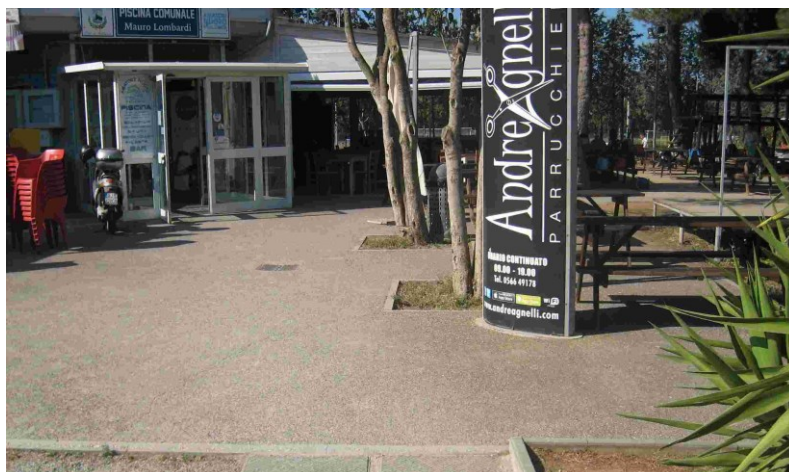

## RISTORANTE-PIZZERIA “LA PIZZINA”

Il ristorante con veranda, è accessibile in piano con ingresso aperto dalla parte esterna delle vasche, adiacente alla pineta dove si trovano tavoli accessibili a tutti e nella veranda è presente una parte ribassata del piano di servizio con altezza di 88 cm, i tavoli sono a 4 gambe con altezza sottostante di 70 cm.