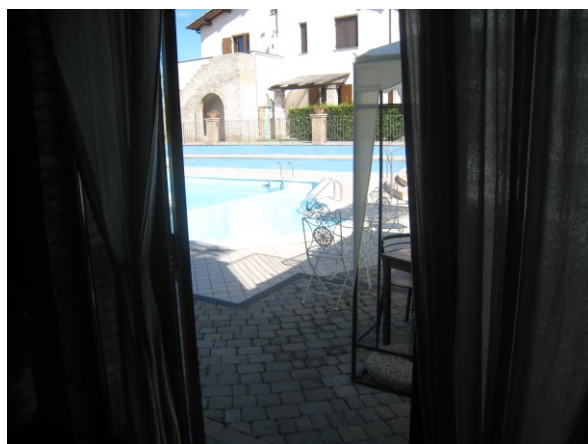

Il Ristorante è ben visibile essendo ubicato proprio di fronte al posteggio e all'ingresso del residence ed a fianco degli appartamenti accessibili ai disabili

La larghezza della porta di ingresso è di 90 cm, con maniglia a leva e apertura verso l'esterno, scalino battiporta 2.5 cm. Al lato dx dell'ingresso si trova il bagno accessibile, alla fine del locale dal retro con porta apertura 90 cm verso l'esterno, si accede al bordo vasca della piscina che per i clienti del villaggio è raggiungibile in piano dal proprio ingresso. A fianco lato dx della porta ingresso, si trova l'ascensore che ci porta alla terrazza superiore.

RISTORANTE DAL MERAVIGLIOSO TESTATO DA [HANDY SUPERABILE](#) NELL'ESTATE 2023

RISTORANTE PIZZERIA DAL MERAVIGLIOSO

Nella foto sopra vediamo l'ascensore , con una porta apribile verso l'esterno con barra , di cm.85, interno larghezza 90 profondità 120, non ha comandi in brille o rilievo. Foto sopra a dx, la terrazza aperta in estate, con tavoli quadrati a 4 gambe, accessibili anche alle carrozzine.

La terrazza al piano superiore e 4/5 tavoli a bordo vasca della piscina, raggiungendo così dai 20 ai 40 posti in estate. ; l'ambiente è climatizzato e risulta accessibile anche ai disabili motori.

SERVIZI IGIENICI ADATTATI PER DISABILI MOTORI