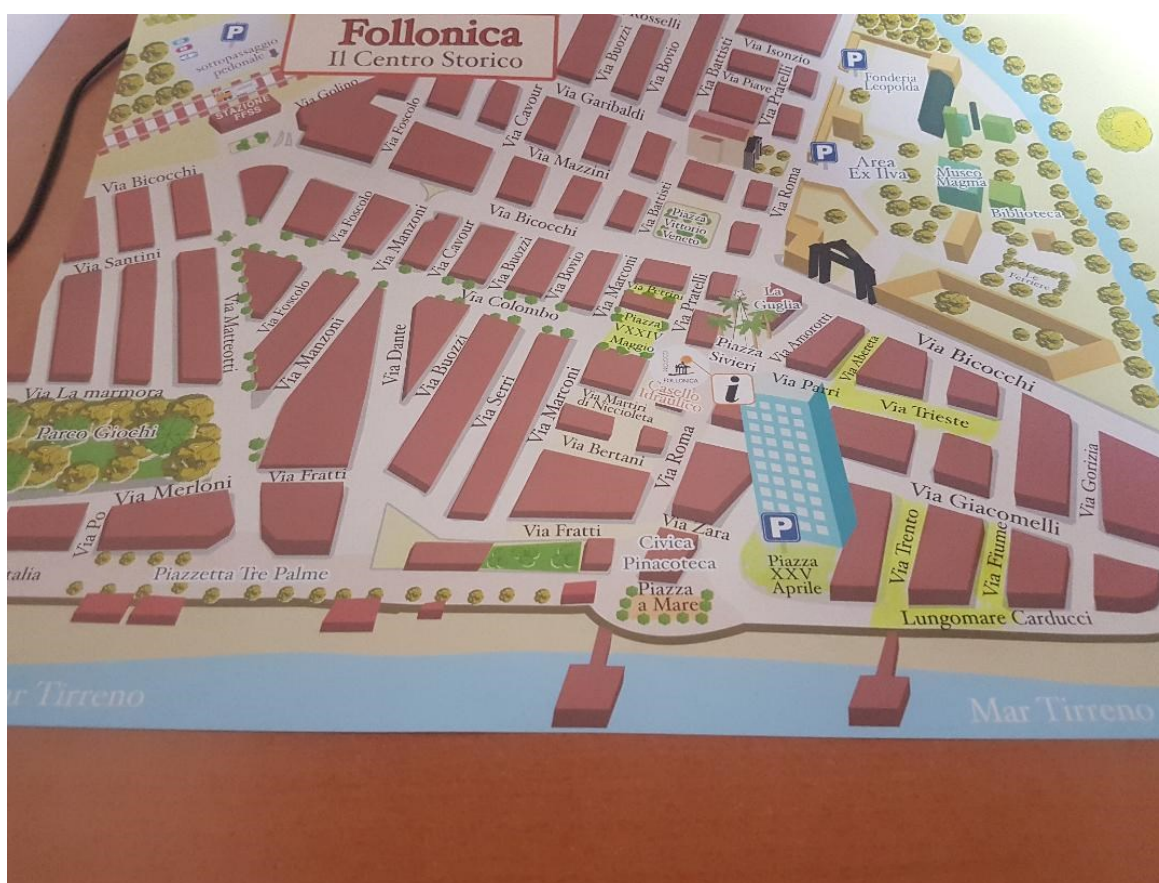

PIZZERIA RIFRULLO TESTATA DA [HANDY SUPERABILE](#) NELL'ESTATE 2023

PIZZERIA RIFRULLO

PARCHEGGI

Parcheggi in centro riservati ai disabili:

Via Albereta (parallela di Via Roma): 2 parcheggi all'inizio della via, 3 parcheggi angolo ristorante Scalo del Granduca; **Via Trieste**: 1 parcheggi lato sx; **Via Trento 9**: 1 parcheggio; **Via Fiume**: all'inizio 2 parcheggi; **Piazza XXV aprile**: 2 parcheggi; **Piazza XXIV Maggio** (mercato coperto) 1 parcheggio e 2 sul retro del mercato coperto (Via Petri); **Viale Carducci** 2 posteggi.

Num.3 stalli via albereta, angolo ristorante Scalo del Granduca

PIZZERIA RIFRULLO TESTATA DA [HANDY SUPERABILE](#) NELL'ESTATE 2023

PIZZERIA RIFRULLO

INGRESSO

La pizzeria Rifrullo si trova nel centro storico del corso pedonale di Via Roma.

La Pizzeria è ben visibile grazie alla sua ubicazione in un immobile a due piani dal colore grigio e dalle tre vetrate ubicate al piano terra.

Solo il piano terra e la zona esterna sono accessibili. I due piani superiori non sono superabili con nessun accorgimento.

La Pizzeria dispone di un'area esterna di fronte al locale allestita con sedie e semplici tavoli con supporto centrale con base circolare piatta e spazio sottostante libero di cm 70 da terra

PIZZERIA RIFRULLO TESTATA DA [HANDY SUPERABILE](#) NELL'ESTATE 2023