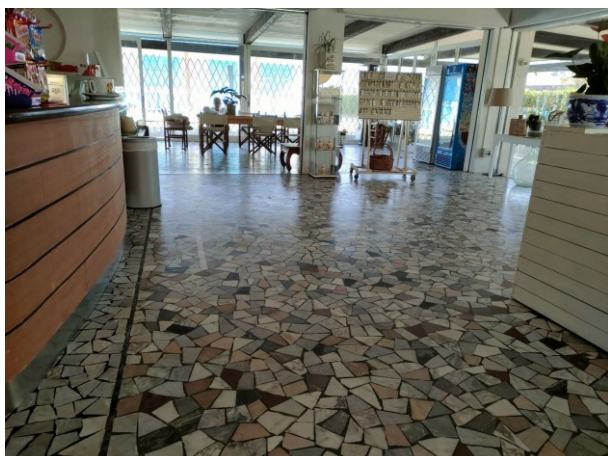

BAR/RISTORANTE

Il **bar** è raggiungibile tramite rampa: rampa: lungh. 30 cm, largh. superiore a 100 cm, pendenza 15%
La larghezza utile della porta di ingresso del Bar è superiore a >100cm cm

Il **ristorante** con la veranda e i tavoli è raggiungibile in piano