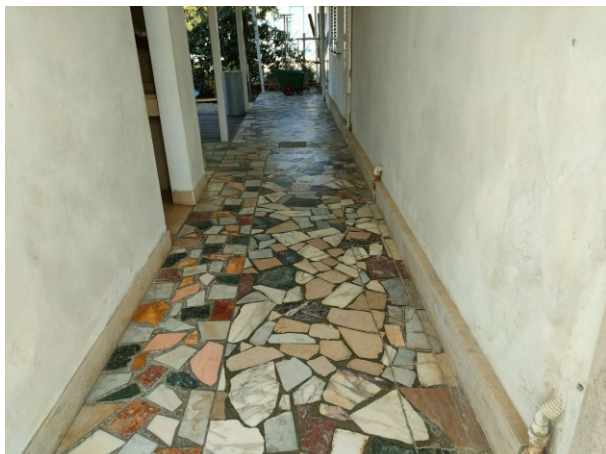

Spazio libero alla dx del wc 36 cm, alla sx del 32 wc cm e frontale al wc superiore a 100 cm.
E' presente un campanello elettrico a corda
Altezza sotto il lavabo per accostamento carrozzina 81 cm, senza specchio .

PERCORSI INTERNI E ALTRI SERVIZI

Lo stabilimento dispone di **locale doccia** con porta cm 55.

Lo stabilimento dispone di un locale spogliatoio con porta cm 82, largo 150 e prof. 300cm.

Altezza attaccapanni cm 160

BAGNO MAURO TESTATO DA [HANDY SUPERABILE](http://www.handysuperabile.org) NELL'ESTATE 2021